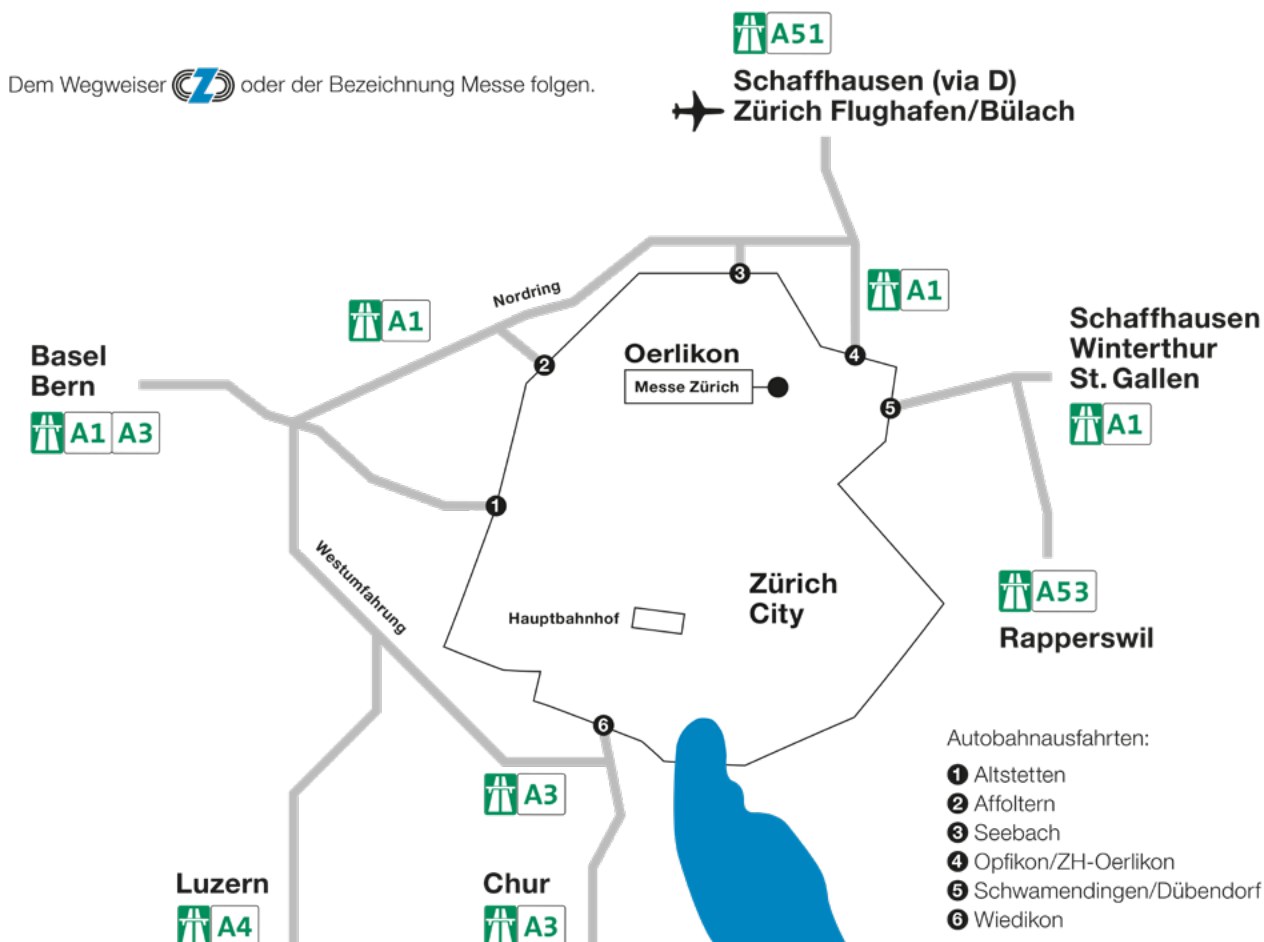

Anfahrt ACE Zürich

Die Autobahnanfahrt aus folgenden Richtungen:

Basel/Bern	A1 Nordring – ZH-Affoltern oder ZH-Seebach A1 ZH-Altstetten
Chur	A3 ZH-Wiedikon oder A3 Westumfahrung – A1 Nordring – ZH-Affoltern oder ZH-Seebach
Rapperswil	A53 auf die A1 in Richtung Zürich – A1 ZH-Schwamendingen/Dübendorf
Schaffhausen/ Zürich Flughafen	A51 Opfikon/ZH-Oerlikon
Winterthur/ St. Gallen	A1 ZH-Schwamendingen/Dübendorf