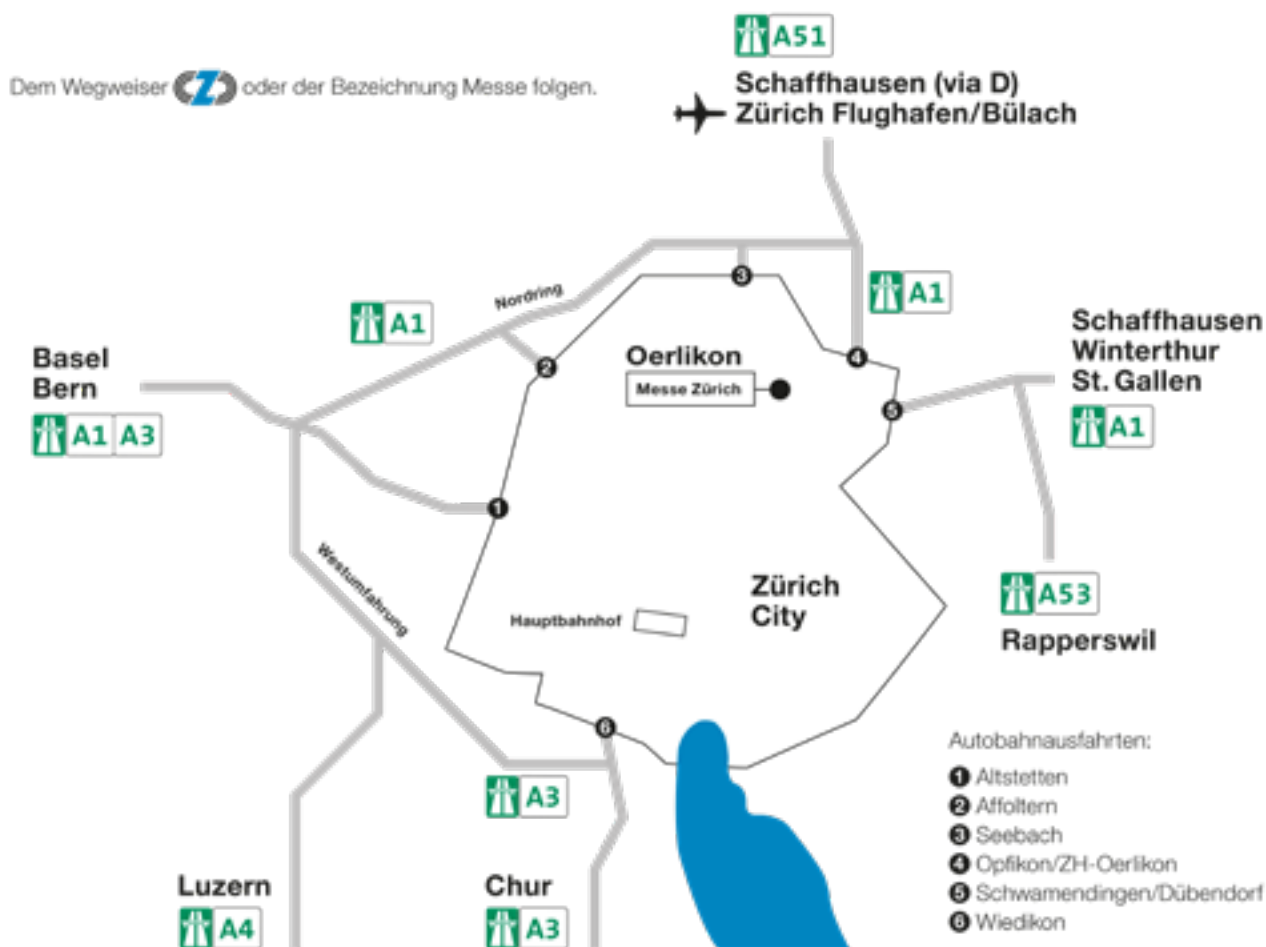

# Anfahrt ACE Zürich

Die Autobahnanfahrt aus folgenden Richtungen:

<b>Basel/Bern</b>	A1 Nordring – ZH-Affoltern oder ZH-Seebach A1 ZH-Altstetten
<b>Chur</b>	A3 ZH-Wiedikon oder A3 Westumfahrung – A1 Nordring – ZH-Affoltern oder ZH-Seebach
<b>Rapperswil</b>	A53 auf die A1 in Richtung Zürich – A1 ZH-Schwamendingen/Dübendorf
<b>Schaffhausen/ Zürich Flughafen</b>	A51 Opfikon/ZH-Oerlikon
<b>Winterthur/ St. Gallen</b>	A1 ZH-Schwamendingen/Dübendorf